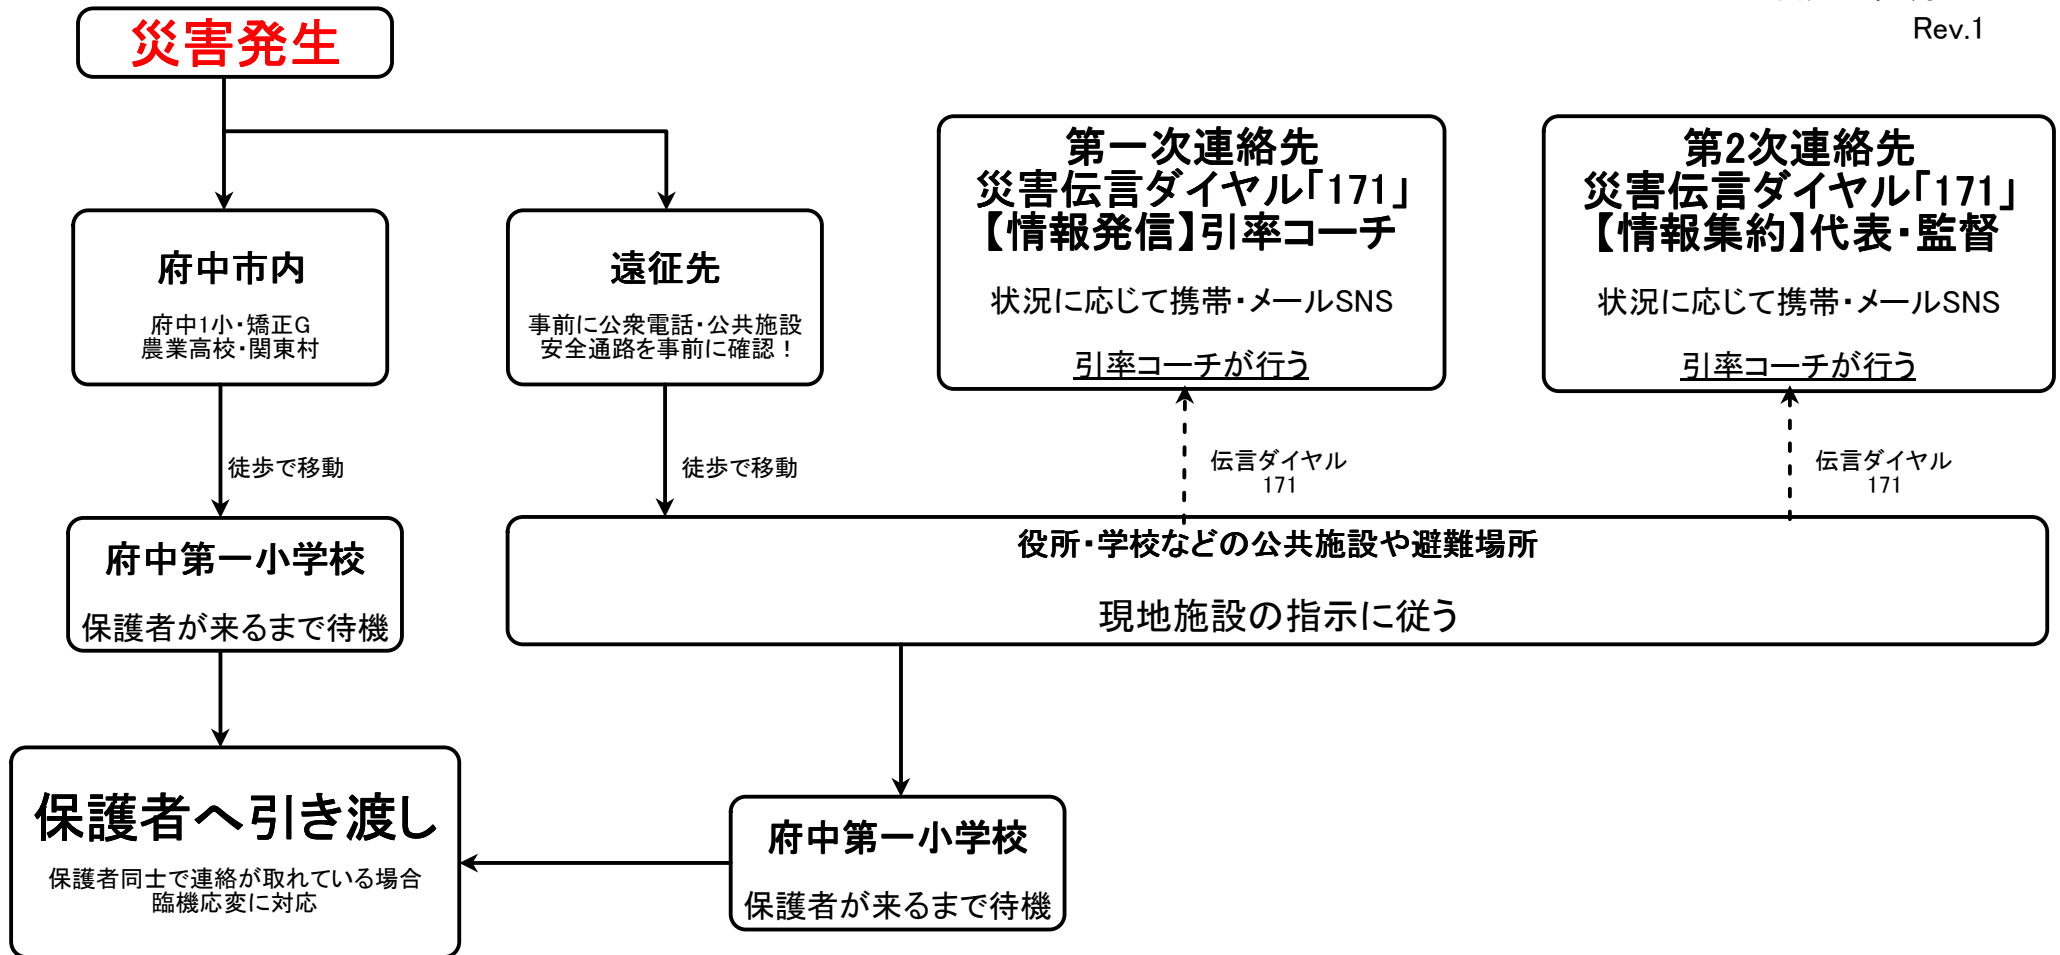

エルマーズFC 災害時マニュアル

平成24年8月8日

Rev.1

●活動時にコーチ陣が携行する物

- ・救急バックは手荷物として携行する
- ・災害時対応用としてテレホンカードを追加する。

●災害を想定した行動方針として

- ・1小まで安全に引率をする事を考える。
- ・引率コーチは必ず名簿を携行する事。
- ・通常時でも公衆電話の場所を確認する。
- ・通常時でも帰路につく前に水筒に水を補給する事。
- ・災害発生時は最寄りの避難場所へ移動し適切に行動する。